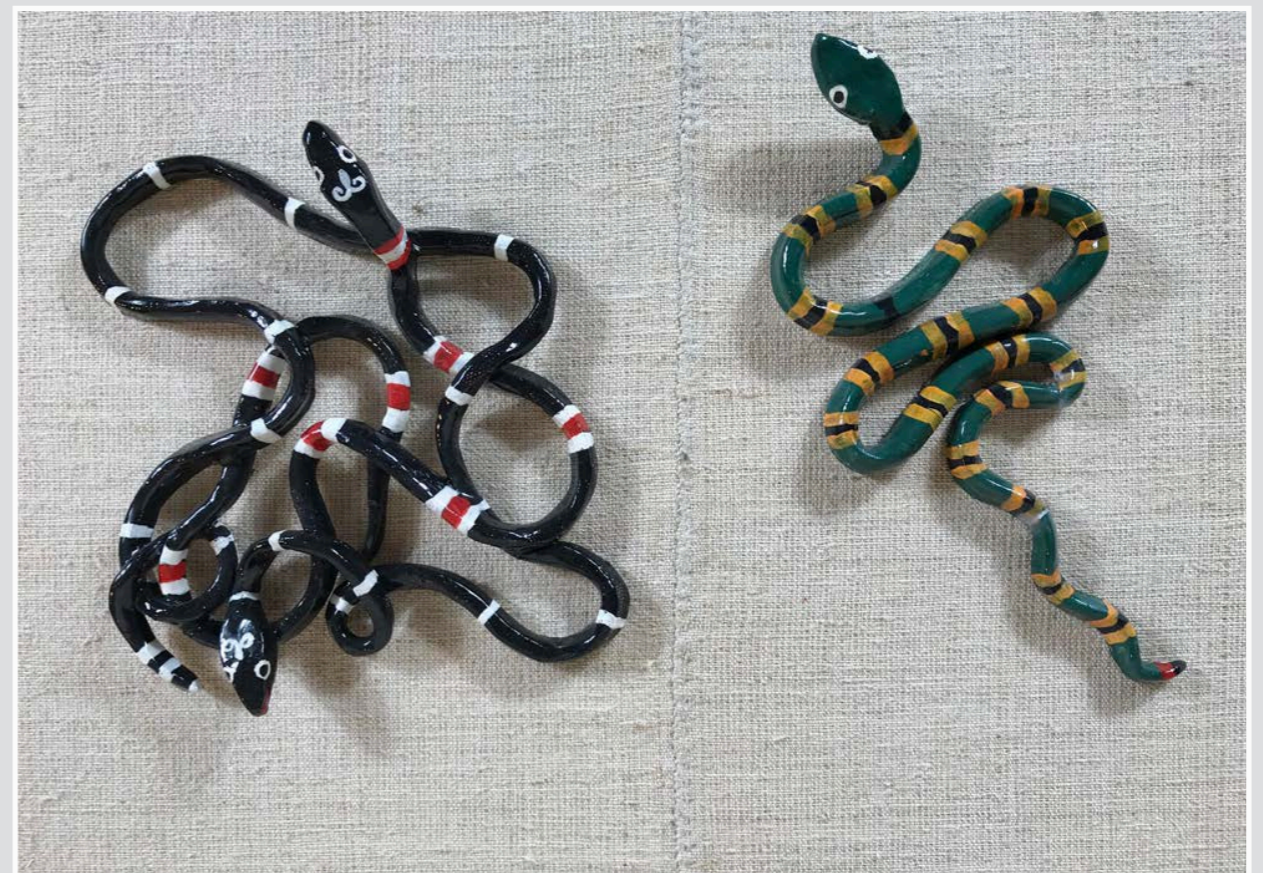

STATUETTE ANIMALI

ONDE LEGNO

SCULTURA DI LEGNO
h 35 cm

FUNGHETTI CERAMICA
h 5,5 cm

64 STATUETTE CONIGLIETTI
h 5,5 cm

SOLDATINI LEGNO
h 14 cm

STATUETTE UOVO h 4 cm

CASSETTE LEGNO COLORATE

CASSETTA BAITA IN LEGNO
12 x h 8 cm

CASSETTA BAITA LEGNO DA APPENDERE
23 x h 20 cm

STATUINA GUFO
H 27 cm

STATUETTE LEGNO ANATRE

PINOCCHIO LEGNO SNODATO
h 36 cm

SERPENTI IN CERAMICA

CERBIATTO

PICCOLI MAPPAMONDI
h 19 x 24 cm